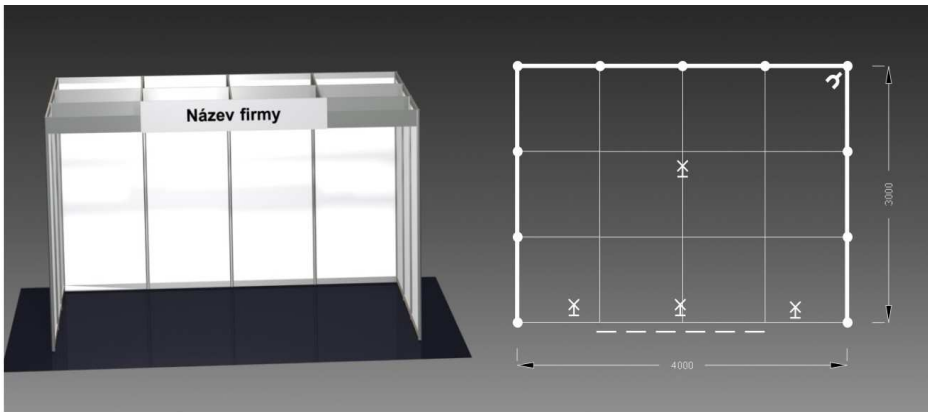

BASIC 12

Vybavení expozice:

4x bodové světlo
1x zásuvka 220V
grafika – nápis do 15 písmen
bez koberce
přívod elektřiny do 2kW

Cena expozice

9.480,- Kč bez DPH