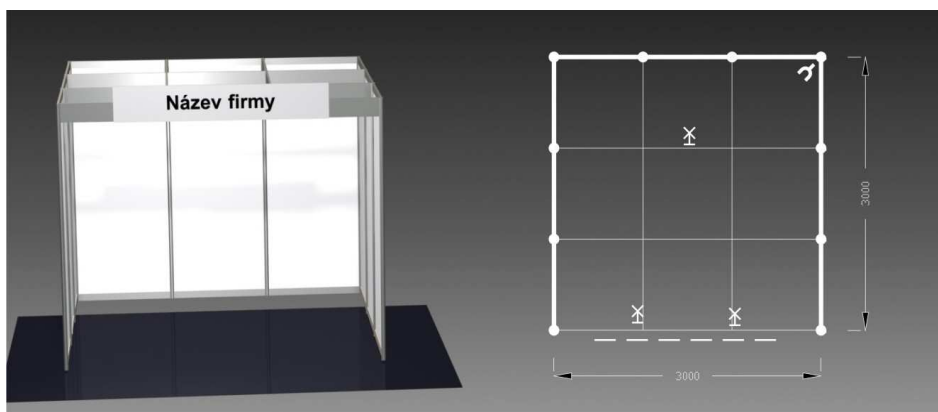

BASIC 9

Vybavení expozice:

3x bodové světlo
1x zásuvka 220V
grafika – nápis do 15 písmen
bez koberce
přívod elektřiny do 2kW

Cena expozice

8.550,- Kč bez DPH