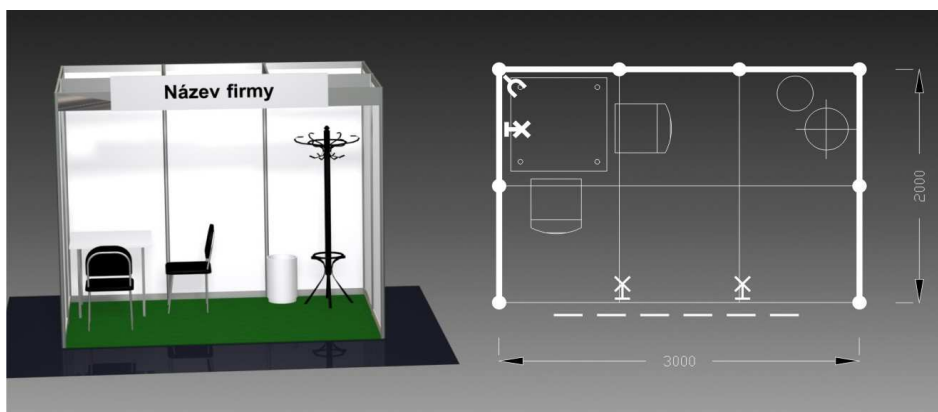

STANDARD 6

Vybavení expozice:

1x stůl 60/60 cm
2x židle Bystřice I
1x věšák stojanový
1x koš PVC
3x bodové světlo
1x zásuvka 220V
grafika – nápis do 15 písmen
koberec (volba barvy)
přívod elektřiny do 2kW

Cena expozice

8.100,- Kč bez DPH