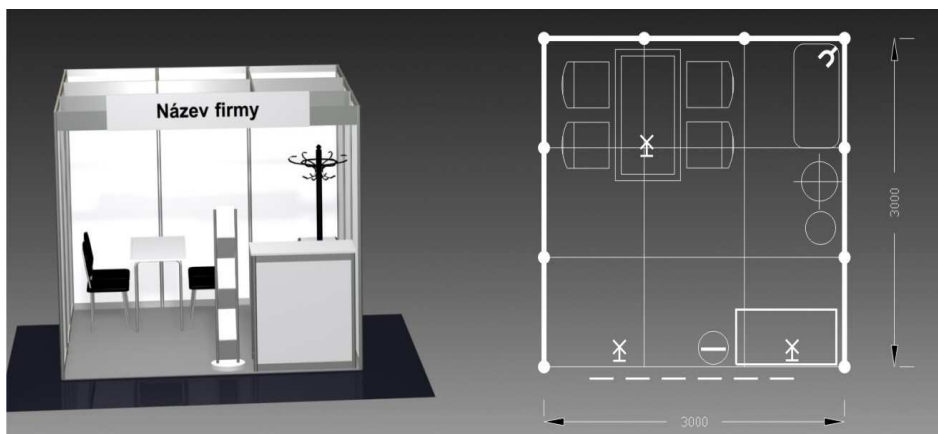

OPTIMAL 9

Vybavení expozice:

1x stůl 120/60 cm
4x židle Bystřice I
1x uzamykatelná skříňka
1x informační pult
1x stojan na prospekty
1x věšák stojanový
1x koš PVC
3x bodové světlo
1x zásuvka 220V
grafika – nápis do 15 písmen
koberec (volba barvy)
přívod elektřiny do 2kW

Cena expozice

12.825,- Kč bez DPH