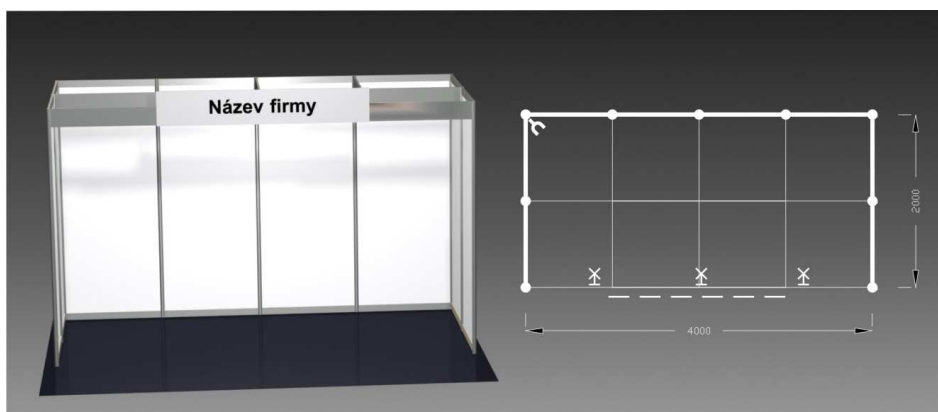

BASIC 8

Vybavení expozice:

3x bodové světlo
1x zásuvka 220V
grafika – nápis do 15 písmen
bez koberec
přívod elektřiny do 2kW

Cena expozice

7.920,- Kč bez DPH