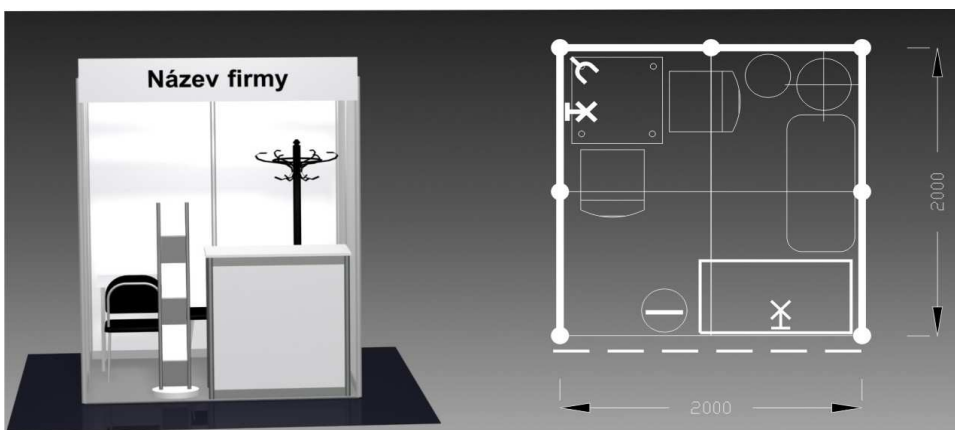

OPTIMAL 4

Vybavení expozice:

1x stůl 60/60 cm
2x židle Bystřice I
1x uzamykatelná skříňka
1x informační pult
1x stojan na prospekty
1x věšák stojanový
1x koš PVC
2x bodové světlo
1x zásuvka 220V
grafika – nápis do 15 písmen
koberec (volba barvy)
přívod elektřiny do 2kW

Cena expozice

6.800,- Kč bez DPH