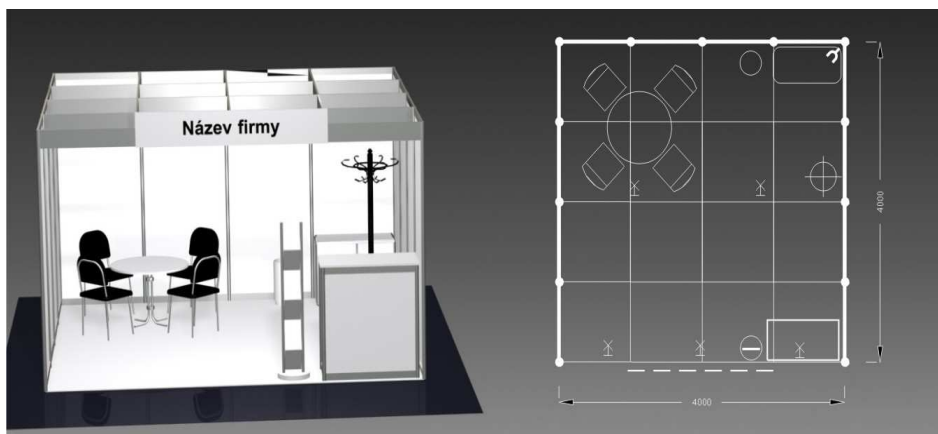

OPTIMAL 16

Vybavení expozice:

1x stůl průměr 90 cm
4x židle Bystřice I
1x uzamykatelná skříňka
1x informační pult
1x stojan na prospekty
1x věšák stojanový
1x koš PVC
5x bodové světlo
1x zásuvka 220V
grafika – nápis do 15 písmen
koberec (volba barvy)
přívod elektřiny do 2kW

Cena expozice

17.440,- Kč bez DPH