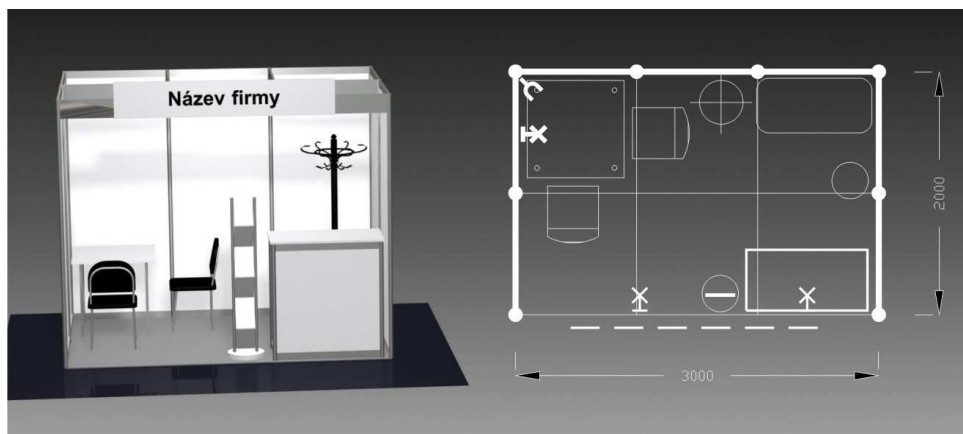

OPTIMAL 6

Vybavení expozice:

1x stůl 60/60 cm
2x židle Bystřice I
1x uzamykatelná skříňka
1x informační pult
1x stojan na prospekty
1x věšák stojanový
1x koš PVC
3x bodové světlo
1x zásuvka 220V
grafika – nápis do 15 písmen
koberec (volba barvy)
přívod elektřiny do 2kW

Cena expozice

9.900,- Kč bez DPH