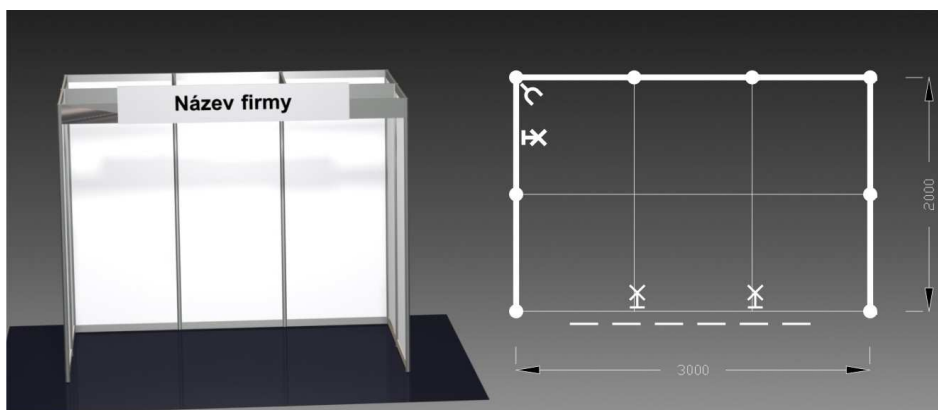

BASIC 6

Vybavení expozice:

3x bodové světlo
1x zásuvka 220V
grafika – nápis do 15 písmen
bez koberce
přívod elektřiny do 2kW

Cena expozice

6.600,- Kč bez DPH