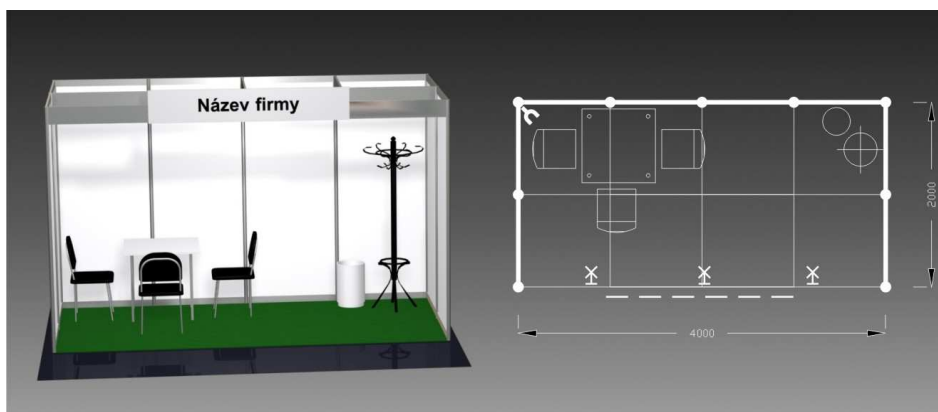

STANDARD 8

Vybavení expozice:

1x stůl 60/60 cm
3x židle Bystřice I
1x věšák stojanový
1x koš PVC
3x bodové světlo
1x zásuvka 220V
grafika – nápis do 15 písmen
koberec (volba barvy)
přívod elektřiny do 2kW

Cena expozice

9.760,- Kč bez DPH