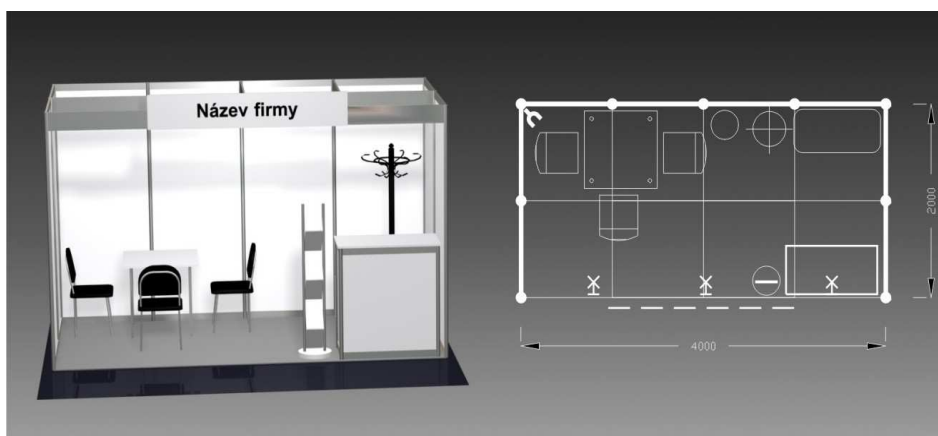

OPTIMAL 8

Vybavení expozice:

1x stůl 60/60 cm
3x židle Bystřice I
1x uzamykatelná skříňka
1x informační pult
1x stojan na prospekty
1x věšák stojanový
1x koš PVC
3x bodové světlo
1x zásuvka 220V
grafika – nápis do 15 písmen
koberec (volba barvy)
přívod elektřiny do 2kW

Cena expozice

12.160,- Kč bez DPH