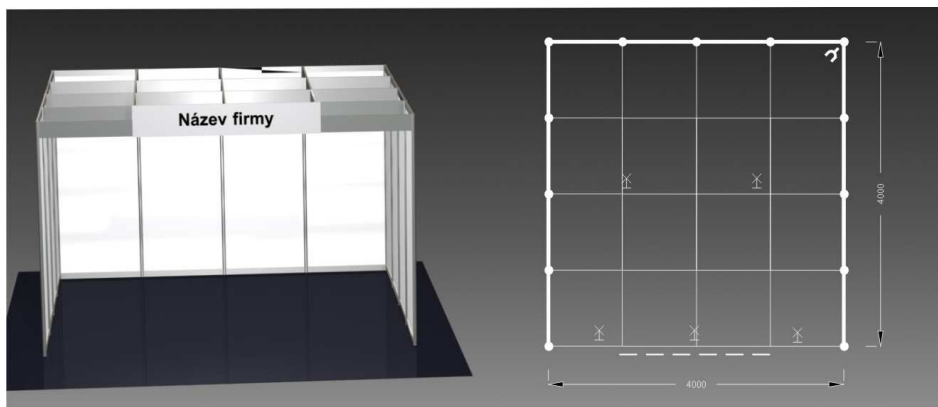

BASIC 16

Vybavení expozice:

5x bodové světlo
1x zásuvka 220V
grafika – nápis do 15 písmen
bez koberce
přívod elektřiny do 2kW

Cena expozice

10.880,- Kč bez DPH